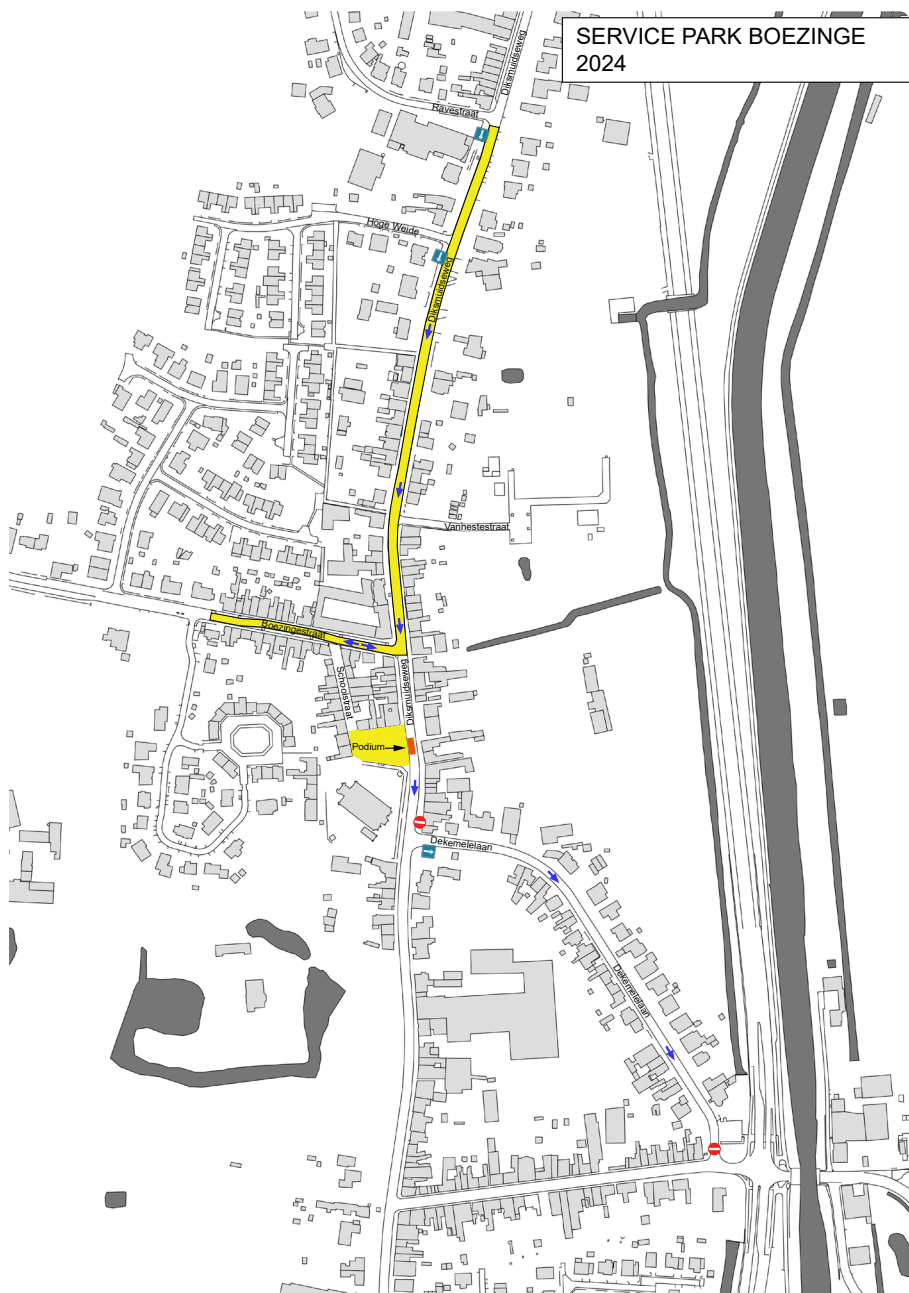

ardeca[®] YPRES RALLY BELGIUM

ROADBOOK TEST BOEZINGE

WWW.CLUBSUPERSTAGE.COM/YPRES-RALLY

20-22 JUNE 2024

TEST BOEZINGE

SERVICE PARK BOEZINGE
2024

PODIUM TEST BOEZINGE		DISTANCE : AVERAGE	2..83 km km	SECTION TIME ALLOWED	min
DISTANCE TOTAL	PARTIAL	DIRECTION		INFORMATION	DISTANCE REGRESS.
0,00	0,00	<p>Podium</p>			
		1			
0,08	0,08				
		2			
0,49	0,41				
		3			
1,25	0,76				
		4			
1,95	0,70	<p>Cycling Track !!</p>			
		5			

DISTANCE		DIRECTION	INFORMATION	DISTANCE REGRESS.
TOTAL	PARTIAL			
PODIUM TEST BOEZINGE			DISTANCE : 2..83 km AVERAGE km	SECTION TIME ALLOWED min
2,17	0,22	<div style="border: 1px solid black; display: inline-block; padding: 2px;">6</div> 		
2,83	0,66	<div style="border: 1px solid black; display: inline-block; padding: 2px;">7</div> 		

TEST BOEZINGE SERVICE IN		DISTANCE : AVERAGE	7..52 km km	SECTION TIME ALLOWED	min
DISTANCE TOTAL	PARTIAL	DIRECTION		INFORMATION	DISTANCE REGRESS.
0,00	0,00				
0,61	0,61				
0,81	0,20				
1,24	0,43				
1,88	0,64				

TEST BOEZINGE SERVICE IN		DISTANCE : 7..52 km AVERAGE km	SECTION TIME ALLOWED min
DISTANCE TOTAL PARTIAL	DIRECTION		INFORMATION
7,52	0,30	<div style="border: 1px solid black; padding: 2px; display: inline-block;">16</div> 	
			DISTANCE REGRESS.